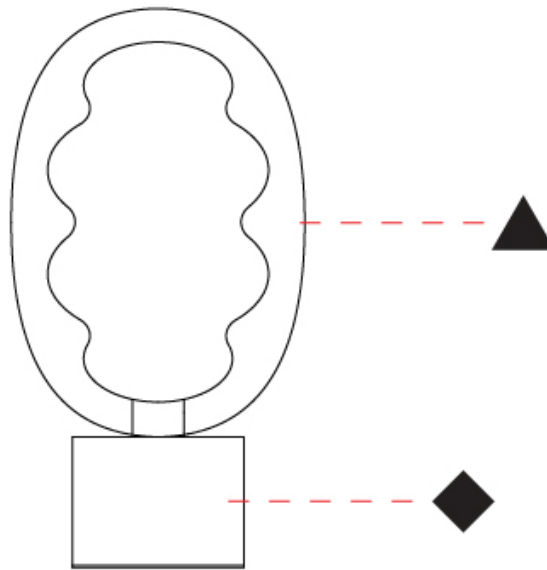

D144038-

PROJECT

TYPE

SPECIFIER

QUANTITY

DATE

D