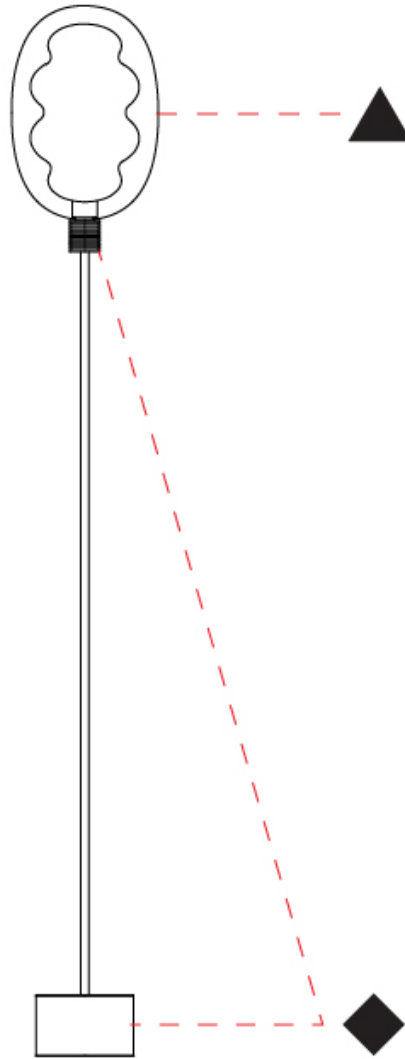

DALMA PORTABLE

D144041-

PROJECT

TYPE

SPECIFIER

QUANTITY

DATE

D