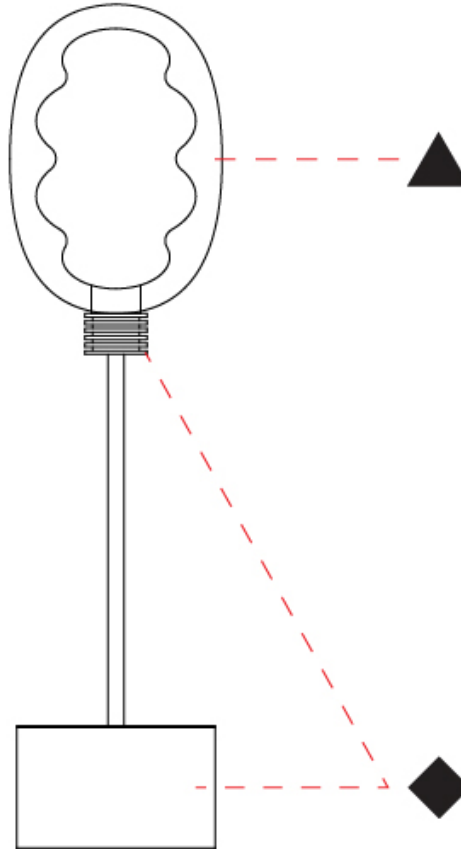

D144040-

PROJECT

TYPE

SPECIFIER

QUANTITY

DATE

D